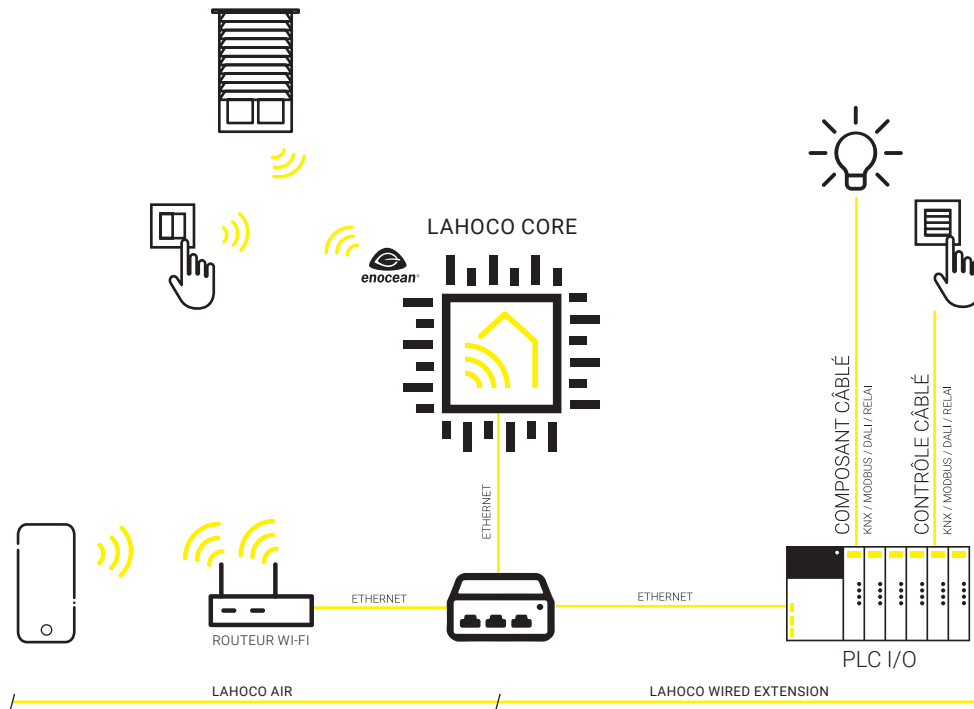

# LAHOCO

SWISS SMART LIVING SOLUTION

## Fonctionnalités

L'écosystème Lahoco a été conçu de manière à simplifier les actions les plus courantes de l'habitat intelligent

- > Contrôle des lumières simple et variable
- > Pilotage des stores avec orientation des lamelles
- > Gestion du chauffage par pièce
- > Contrôle de la production et consommation d'énergie
- > Gestion des capteurs et boutons poussoirs
- > Accès à distance sécurisé
- > Fonctionne en cas de coupure Internet
- > Gestion et création de scènes
- > Nombre de licences client illimité
- > Fonctionnalités sur mesure possible

## Compatibilité

L'évolution constante de l'offre liée à la domotique ainsi que la diversification des objets connectés constitue l'élément moteur de notre solution qui se veut ouverte aux standards actuels du marché.

Modbus

SONOS